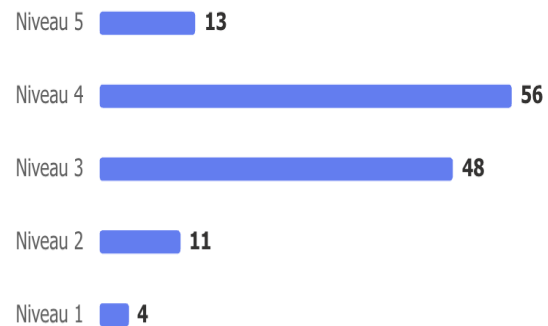

HVOR TILFREDS ER DU OVERORDNET MED UNDERVISNING PÅ HELLEBJERG IDRÆTSEFTERSKOLE?

3.74

Gennemsnitlig
bedømmelse

HVOR TILFREDS ER DU OVERORDNET MED MATEMATIKUNDERVISNINGEN PÅ HELLEBJERG IDRÆTSEFTERSKOLE?

VURDERING AF UNDERVISNING

3.48

Gennemsnitlig
bedømmelse

VURDERING AF EGEN INDSATS

3.30

Gennemsnitlig
bedømmelse

HVOR TILFREDS ER DU OVERORDNET MED DANSKUNDERVISNINGEN PÅ HELLEBJERG IDRÆTSEFTERSKOLE?

VURDERING AF UNDERVISNING

3.89