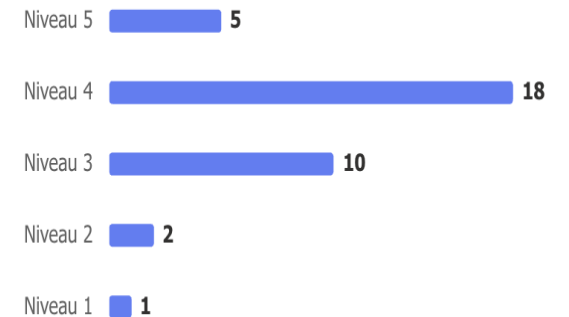

VURDERING AF EGEN INDSATS

3.23

Gennemsnitlig
bedømmelse

HVOR TILFREDS ER DU OVERORDNET MED PROJEKTKLASSE UNDERVISNINGEN PÅ HELLEBJERG IDRÆTSEFTERSKOLE?

VURDERING AF UNDERVISNING

3.78

Gennemsnitlig
bedømmelse

VURDERING AF EGEN INDSATS

3.67

Gennemsnitlig
bedømmelse

HVOR TILFREDS ER DU OVERORDNET MED
UNDERVISNINGSMILJØET PÅ HELLEBJERG
IDRÆTSEFTERSKOLE?
- HERUNDER F.EKS. STEMNING,
OMGANGSTONE, TRIVSEL I KLASSE/LINJE..