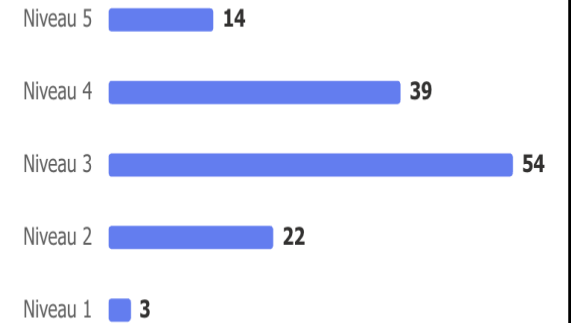

HVOR TILFREDS ER DU OVERORDNET MED UNDERVISNING PÅ HELLEBJERG IDRÆTSEFTERSKOLE?

3.74

Gennemsnitlig
bedømmelse

HVOR TILFREDS ER DU OVERORDNET MED MATEMATIKUNDERVISNINGEN PÅ HELLEBJERG IDRÆTSEFTERSKOLE?

VURDERING AF UNDERVISNING

3.48

Gennemsnitlig
bedømmelse

VURDERING AF EGEN INDSATS

3.30

Gennemsnitlig
bedømmelse

HVOR TILFREDS ER DU OVERORDNET MED DANSKUNDERVISNINGEN PÅ HELLEBJERG IDRÆTSEFTERSKOLE?

VURDERING AF UNDERVISNING

3.89