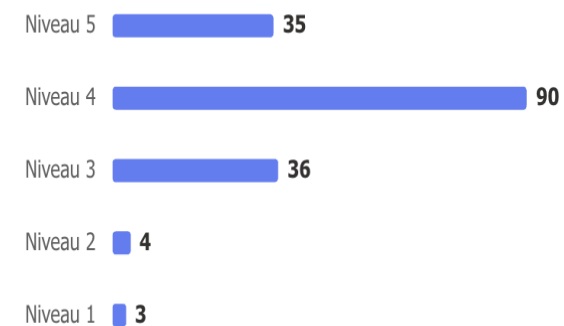

VURDERING AF EGEN INDSATS

3.67

Gennemsnitlig
bedømmelse

HVOR TILFREDS ER DU OVERORDNET MED
UNDERVISNINGSMILJØET PÅ HELLEBJERG
IDRÆTSEFTERSKOLE?
- HERUNDER F.EKS. STEMNING,
OMGANGSTONE, TRIVSEL I KLASSE/LINJE..

VURDERING AF UNDERVISNING

3.94

Gennemsnitlig
bedømmelse

VURDERING AF EGEN INDSATS

3.89

Gennemsnitlig
bedømmelse

HVOR TILFREDS ER DU OVERORDNET MED LINJEIDRÆTSUNDERVISNINGEN PÅ HELLEBJERG IDRÆTSEFTERSKOLE?

VURDERING AF UNDERVISNING