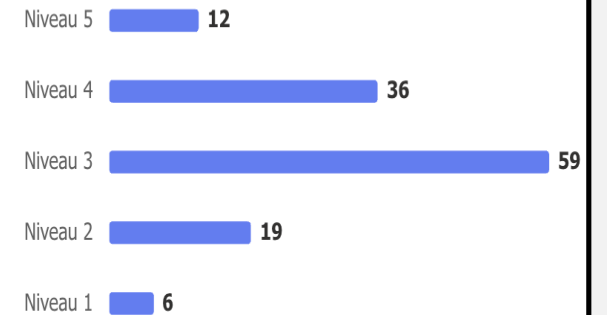

Gennemsnitlig
bedømmelse

VURDERING AF EGEN INDSATS

3.61

Gennemsnitlig
bedømmelse

HVOR TILFREDS ER DU OVERORDNET MED ENGELSKUNDERVISNINGEN PÅ HELLEBJERG IDRÆTSEFTERSKOLE?

VURDERING AF UNDERVISNING

3.11

Gennemsnitlig
bedømmelse

VURDERING AF EGEN INDSATS

3.22

Gennemsnitlig
bedømmelse

HVOR TILFREDS ER DU OVERORDNET MED 21' CENTURY SKILLS UNDERVISNINGEN PÅ HELLEBJERG IDRÆTSEFTERSKOLE?

VURDERING AF UNDERVISNING

3.39

Gennemsnitlig
bedømmelse