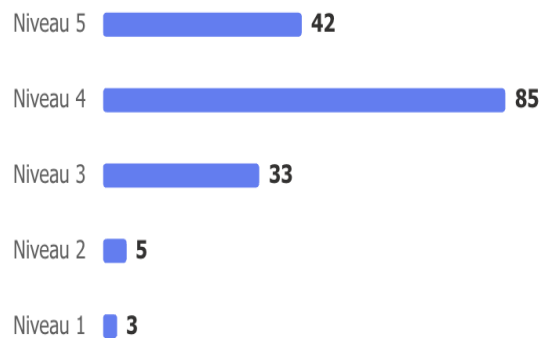

VURDERING AF EGEN INDSATS

3.67

Gennemsnitlig
bedømmelse

HVOR TILFREDS ER DU OVERORDNET MED
UNDERVISNINGSMILJØET PÅ HELLEBJERG
IDRÆTSEFTERSKOLE?
- HERUNDER F.EKS. STEMNING,
OMGANGSTONE, TRIVSEL I KLASSE/LINJE..

VURDERING AF UNDERVISNING

3.94

Gennemsnitlig
bedømmelse

VURDERING AF EGEN INDSATS

3.89

Gennemsnitlig
bedømmelse

HVOR TILFREDS ER DU OVERORDNET MED LINJEIDRÆTSUNDERVISNINGEN PÅ HELLEBJERG IDRÆTSEFTERSKOLE?

VURDERING AF UNDERVISNING