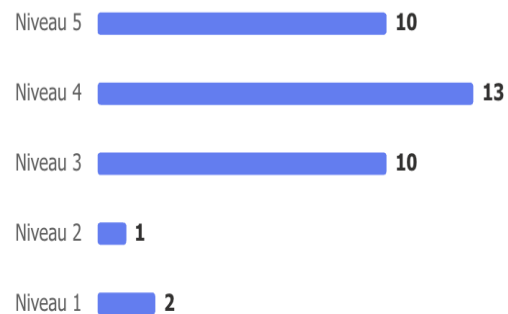

VURDERING AF EGEN INDSATS

3.23

Gennemsnitlig
bedømmelse

HVOR TILFREDS ER DU OVERORDNET MED PROJEKTKLASSE UNDERVISNINGEN PÅ HELLEBJERG IDRÆTSEFTERSKOLE?

VURDERING AF UNDERVISNING

3.78

Gennemsnitlig
bedømmelse

VURDERING AF EGEN INDSATS

3.67

Gennemsnitlig
bedømmelse

HVOR TILFREDS ER DU OVERORDNET MED
UNDERVISNINGSMILJØET PÅ HELLEBJERG
IDRÆTSEFTERSKOLE?
- HERUNDER F.EKS. STEMNING,
OMGANGSTONE, TRIVSEL I KLASSE/LINJE..