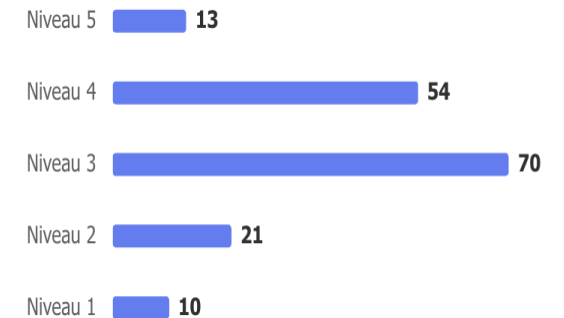

VURDERING AF EGEN INDSATS

3.23

Gennemsnitlig
bedømmelse