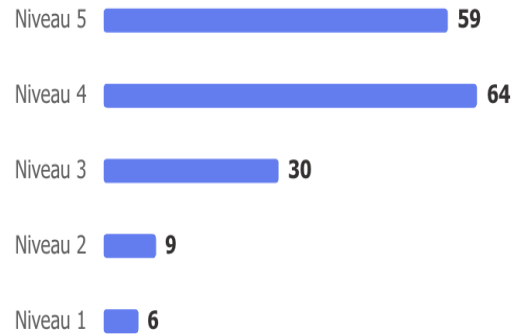

HVOR TILFREDS ER DU OVERORDNET MED LINJEIDRÆTSUNDERVISNINGEN PÅ HELLEBJERG IDRÆTSEFTERSKOLE?

VURDERING AF UNDERVISNING

3.96

Gennemsnitlig
bedømmelse