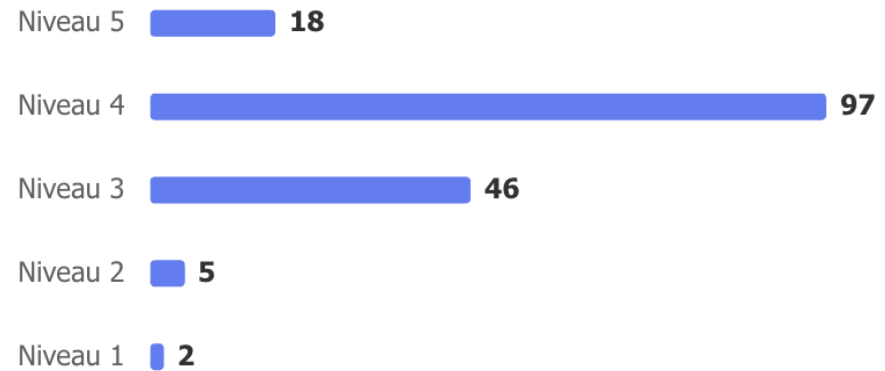

UNDERVISNINGSEVALUERING SKOLEÅRET 2024/25

HELLEBJERG IDRÆTSEFTERSKOLE

INFORMATION OM UNDERSØGELSEN

- BESVARELSER FOR 168 ELEVER (80% AF ALLE ELEVER) LIGGER TIL GRUND FOR EVALUERINGEN
- EVALUERINGEN ER AFSLUTTET DEN 24.6.2025
- I EVALUERINGEN SKULLE ELEVERNE GIVER STJERNER (SKALA 1-5)
- GENNEMSNITSVÆRDIER ER BEREGNET OG PRÆSENTERET I DE FØLGENDE SLIDES MED SCORE FOR TILFREDSHED SAMT EN SCORE FOR EGEN INDSATS I SAMME FAG.

HVOR TILFREDS ER DU OVERORDNET MED UNDERVISNING PÅ HELLEBJERG IDRÆTSEFTERSKOLE?

3.74

Gennemsnitlig
bedømmelse

HVOR TILFREDS ER DU OVERORDNET MED MATEMATIKUNDERVISNINGEN PÅ HELLEBJERG IDRÆTSEFTERSKOLE?

VURDERING AF UNDERVISNING