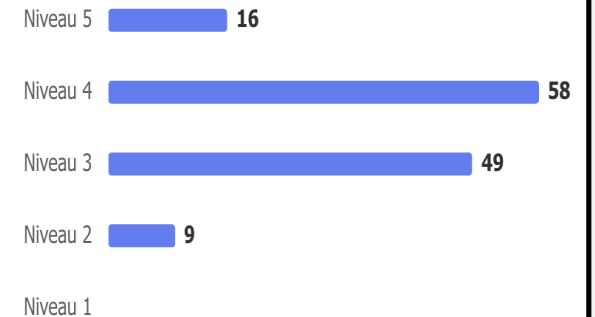

HVOR TILFREDS ER DU OVERORDNET MED UNDERVISNING PÅ HELLEBJERG IDRÆTSEFTERSKOLE?

3.74

Gennemsnitlig
bedømmelse

HVOR TILFREDS ER DU OVERORDNET MED MATEMATIKUNDERVISNINGEN PÅ HELLEBJERG IDRÆTSEFTERSKOLE?

VURDERING AF UNDERVISNING

3.48

Gennemsnitlig
bedømmelse

VURDERING AF EGEN INDSATS

3.30

Gennemsnitlig
bedømmelse

HVOR TILFREDS ER DU OVERORDNET MED DANSKUNDERVISNINGEN PÅ HELLEBJERG IDRÆTSEFTERSKOLE?

VURDERING AF UNDERVISNING

3.89

Gennemsnitlig
bedømmelse

VURDERING AF EGEN INDSATS

3.61

Gennemsnitlig
bedømmelse

HVOR TILFREDS ER DU OVERORDNET MED ENGELSKUNDERVISNINGEN PÅ HELLEBJERG IDRÆTSEFTERSKOLE?

VURDERING AF UNDERVISNING

3.11

Gennemsnitlig
bedømmelse