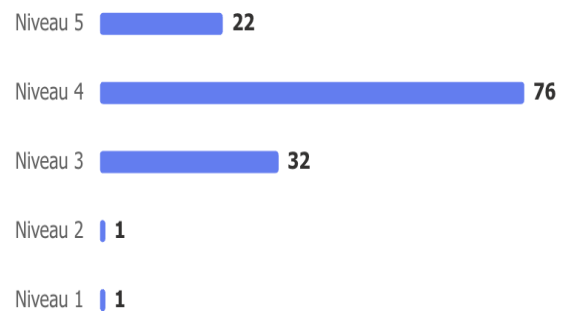

HVOR TILFREDS ER DU OVERORDNET MED DANSKUNDERVISNINGEN PÅ HELLEBJERG IDRÆTSEFTERSKOLE?

VURDERING AF UNDERVISNING

3.89

Gennemsnitlig
bedømmelse