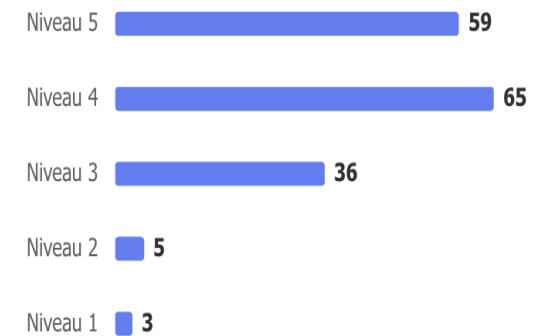

VURDERING AF EGEN INDSATS

4.02

Gennemsnitlig
bedømmelse