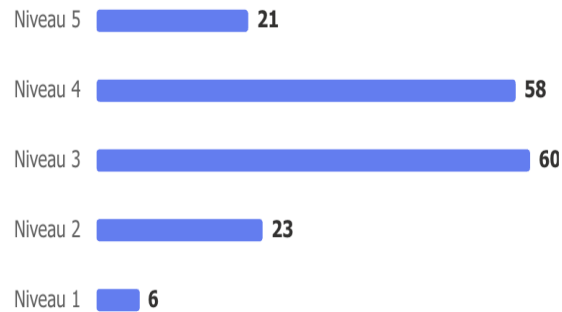

VURDERING AF EGEN INDSATS

3.22

Gennemsnitlig
bedømmelse

HVOR TILFREDS ER DU OVERORDNET MED 21' CENTURY SKILLS UNDERVISNINGEN PÅ HELLEBJERG IDRÆTSEFTERSKOLE?

VURDERING AF UNDERVISNING

3.39

Gennemsnitlig
bedømmelse

VURDERING AF EGEN INDSATS

3.23

Gennemsnitlig
bedømmelse

HVOR TILFREDS ER DU OVERORDNET MED PROJEKTKLASSE UNDERVISNINGEN PÅ HELLEBJERG IDRÆTSEFTERSKOLE?

VURDERING AF UNDERVISNING

3.78

Gennemsnitlig
bedømmelse