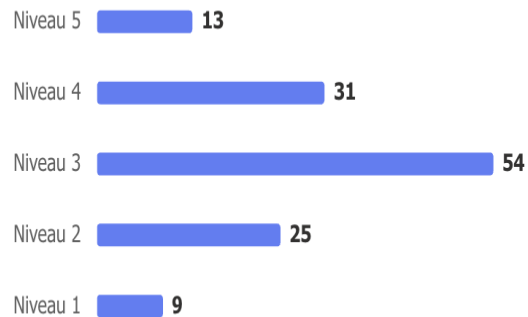

Gennemsnitlig
bedømmelse

VURDERING AF EGEN INDSATS

3.61

Gennemsnitlig
bedømmelse

HVOR TILFREDS ER DU OVERORDNET MED ENGELSKUNDERVISNINGEN PÅ HELLEBJERG IDRÆTSEFTERSKOLE?

VURDERING AF UNDERVISNING

3.11

Gennemsnitlig
bedømmelse

VURDERING AF EGEN INDSATS

3.22

Gennemsnitlig
bedømmelse

HVOR TILFREDS ER DU OVERORDNET MED 21' CENTURY SKILLS UNDERVISNINGEN PÅ HELLEBJERG IDRÆTSEFTERSKOLE?

VURDERING AF UNDERVISNING

3.39

Gennemsnitlig
bedømmelse