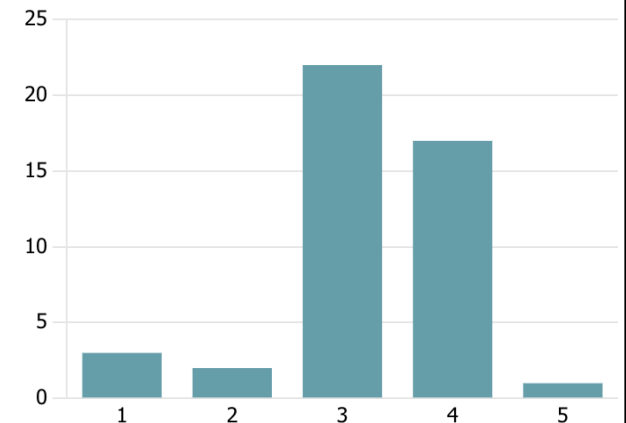

VURDERING AF EGEN INDSATS

2.98

Gennemsnitlig bedømmelse

HVOR TILFREDS ER DU OVERORDNET MED 21' CENTURY SKILLS UNDERVISNINGEN PÅ HELLEBJERG IDRÆTSEFTERSKOLE?

VURDERING AF UNDERVISNING

3.02

Gennemsnitlig bedømmelse

VURDERING AF EGEN INDSATS

2.86

Gennemsnitlig bedømmelse

HVOR TILFREDS ER DU OVERORDNET MED PROJEKTKLASSE UNDERVISNINGEN PÅ HELLEBJERG IDRÆTSEFTERSKOLE?

VURDERING AF UNDERVISNING

3.44

Gennemsnitlig bedømmelse

VURDERING AF EGEN INDSATS

3.24

Gennemsnitlig bedømmelse

HVOR TILFREDS ER DU OVERORDNET MED
UNDERVISNINGSMILJØET PÅ HELLEBJERG
IDRÆTSEFTERSKOLE?
- HERUNDER F.EKS. STEMNING,
OMGANGSTONE, TRIVSEL I KLASSE/LINJE..