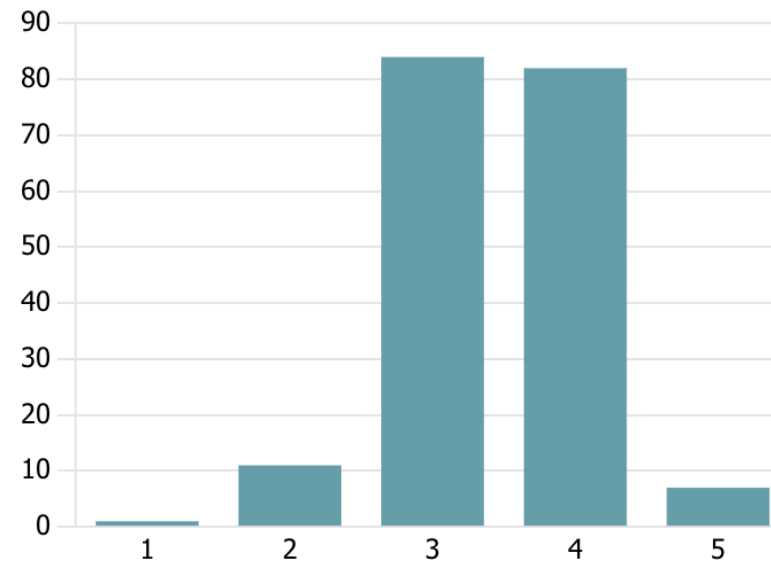

UNDERVISNINGSEVALUERING SKOLEÅRET 2023/24

HELLEBJERG IDRÆTSEFTERSKOLE

INFORMATION OM UNDERSØGELSEN

- BESVARELSER FOR 185 ELEVER (90% AF ALLE ELEVER) LIGGER TIL GRUND FOR EVALUERINGEN
- EVALUERINGEN ER AFSLUTTET DEN 6.6.2024
- I EVALUERINGEN SKULLE ELEVERNE GIVER STJERNER (SKALA 1-5)
- GENNEMSNITSVÆRDIER ER BEREGNET OG PRÆSENTERET I DE FØLGENDE SLIDES MED SCORE FOR TILFREDSHED SAMT EN SCORE FOR EGEN INDSATS I SAMME FAG.

HVOR TILFREDS ER DU OVERORDNET MED UNDERVISNING PÅ HELLEBJERG IDRÆTSEFTERSKOLE?

3.45

Gennemsnitlig bedømmelse

HVOR TILFREDS ER DU OVERORDNET MED MATEMATIKUNDERVISNINGEN PÅ HELLEBJERG IDRÆTSEFTERSKOLE?

VURDERING AF UNDERVISNING