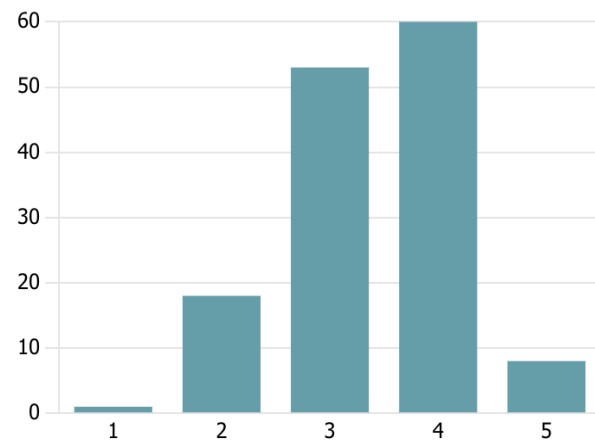

HVOR TILFREDS ER DU OVERORDNET MED UNDERVISNING PÅ HELLEBJERG IDRÆTSEFTERSKOLE?

3.45

Gennemsnitlig bedømmelse

HVOR TILFREDS ER DU OVERORDNET MED MATEMATIKUNDERVISNINGEN PÅ HELLEBJERG IDRÆTSEFTERSKOLE?

VURDERING AF UNDERVISNING

3.40

Gennemsnitlig bedømmelse

VURDERING AF EGEN INDSATS

3.03

Gennemsnitlig bedømmelse

HVOR TILFREDS ER DU OVERORDNET MED DANSKUNDERVISNINGEN PÅ HELLEBJERG IDRÆTSEFTERSKOLE?

VURDERING AF UNDERVISNING

3.45