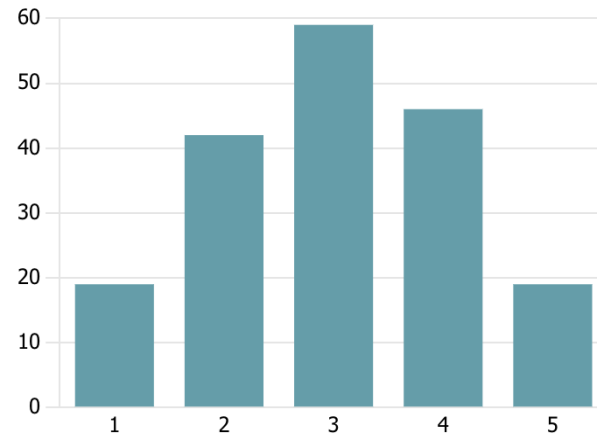

VURDERING AF EGEN INDSATS

2.98

Gennemsnitlig bedømmelse

HVOR TILFREDS ER DU OVERORDNET MED 21' CENTURY SKILLS UNDERVISNINGEN PÅ HELLEBJERG IDRÆTSEFTERSKOLE?

VURDERING AF UNDERVISNING

3.02

Gennemsnitlig bedømmelse

VURDERING AF EGEN INDSATS

2.86

Gennemsnitlig bedømmelse

HVOR TILFREDS ER DU OVERORDNET MED PROJEKTKLASSE UNDERVISNINGEN PÅ HELLEBJERG IDRÆTSEFTERSKOLE?

VURDERING AF UNDERVISNING

3.44

Gennemsnitlig bedømmelse