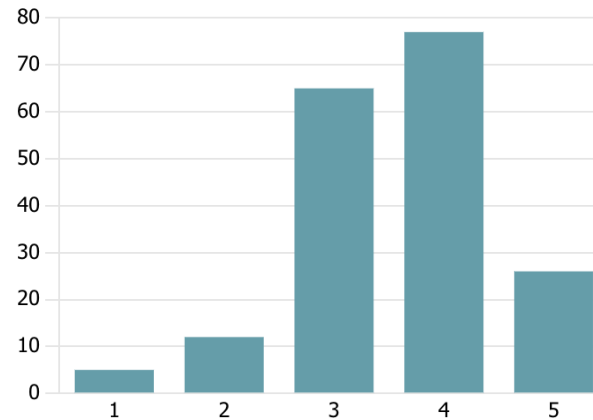

VURDERING AF EGEN INDSATS

2.86

Gennemsnitlig bedømmelse

HVOR TILFREDS ER DU OVERORDNET MED PROJEKTKLASSE UNDERVISNINGEN PÅ HELLEBJERG IDRÆTSEFTERSKOLE?

VURDERING AF UNDERVISNING

3.44

Gennemsnitlig bedømmelse

VURDERING AF EGEN INDSATS

3.24

Gennemsnitlig bedømmelse

HVOR TILFREDS ER DU OVERORDNET MED
UNDERVISNINGSMILJØET PÅ HELLEBJERG
IDRÆTSEFTERSKOLE?
- HERUNDER F.EKS. STEMNING,
OMGANGSTONE, TRIVSEL I KLASSE/LINJE..

VURDERING AF UNDERVISNING

3.58

Gennemsnitlig bedømmelse

VURDERING AF EGEN INDSATS

3.73

Gennemsnitlig bedømmelse

HVOR TILFREDS ER DU OVERORDNET MED LINJEIDRÆTSUNDERVISNINGEN PÅ HELLEBJERG IDRÆTSEFTERSKOLE?

VURDERING AF UNDERVISNING