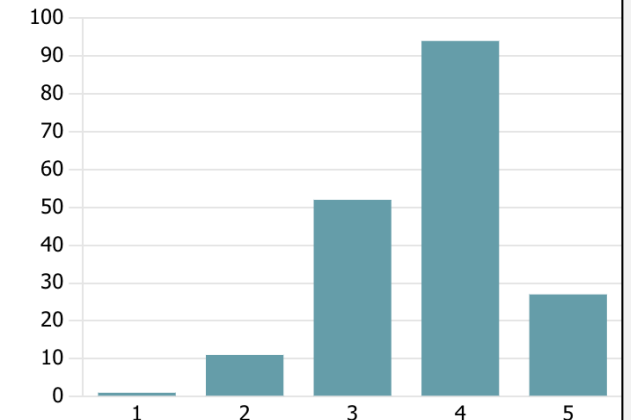

VURDERING AF EGEN INDSATS

3.24

Gennemsnitlig bedømmelse

HVOR TILFREDS ER DU OVERORDNET MED
UNDERVISNINGSMILJØET PÅ HELLEBJERG
IDRÆTSEFTERSKOLE?
- HERUNDER F.EKS. STEMNING,
OMGANGSTONE, TRIVSEL I KLASSE/LINJE..

VURDERING AF UNDERVISNING

3.58

Gennemsnitlig bedømmelse

VURDERING AF EGEN INDSATS

3.73

Gennemsnitlig bedømmelse

HVOR TILFREDS ER DU OVERORDNET MED LINJEIDRÆTSUNDERVISNINGEN PÅ HELLEBJERG IDRÆTSEFTERSKOLE?

VURDERING AF UNDERVISNING