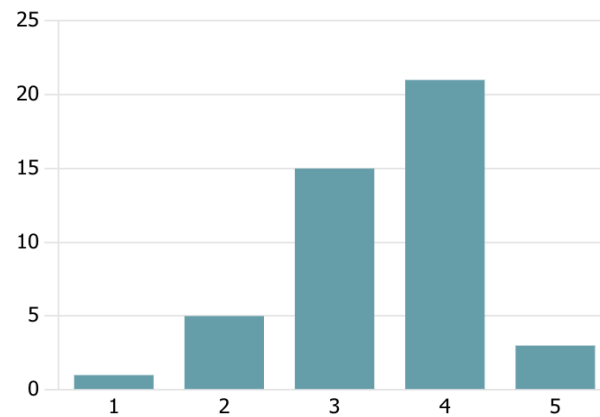

VURDERING AF EGEN INDSATS

2.98

Gennemsnitlig bedømmelse

HVOR TILFREDS ER DU OVERORDNET MED 21' CENTURY SKILLS UNDERVISNINGEN PÅ HELLEBJERG IDRÆTSEFTERSKOLE?

VURDERING AF UNDERVISNING

3.02

Gennemsnitlig bedømmelse

VURDERING AF EGEN INDSATS

2.86

Gennemsnitlig bedømmelse

HVOR TILFREDS ER DU OVERORDNET MED PROJEKTKLASSE UNDERVISNINGEN PÅ HELLEBJERG IDRÆTSEFTERSKOLE?

VURDERING AF UNDERVISNING

3.44

Gennemsnitlig bedømmelse

VURDERING AF EGEN INDSATS

3.24

Gennemsnitlig bedømmelse

HVOR TILFREDS ER DU OVERORDNET MED
UNDERVISNINGSMILJØET PÅ HELLEBJERG
IDRÆTSEFTERSKOLE?
- HERUNDER F.EKS. STEMNING,
OMGANGSTONE, TRIVSEL I KLASSE/LINJE..