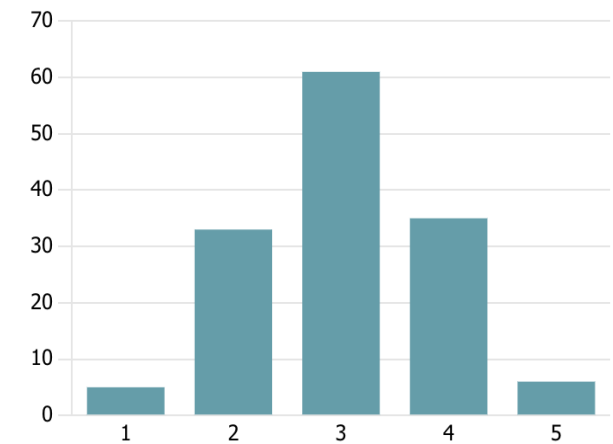

3.40

Gennemsnitlig bedømmelse

VURDERING AF EGEN INDSATS

3.03

Gennemsnitlig bedømmelse

HVOR TILFREDS ER DU OVERORDNET MED DANSKUNDERVISNINGEN PÅ HELLEBJERG IDRÆTSEFTERSKOLE?

VURDERING AF UNDERVISNING

3.45