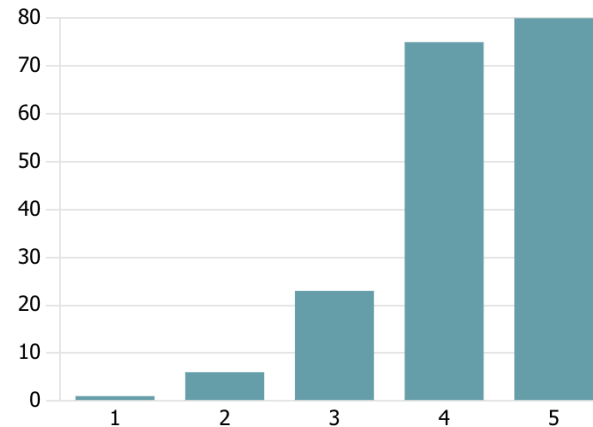

HVOR TILFREDS ER DU OVERORDNET MED LINJEIDRÆTSUNDERVISNINGEN PÅ HELLEBJERG IDRÆTSEFTERSKOLE?

VURDERING AF UNDERVISNING

4.23

Gennemsnitlig bedømmelse