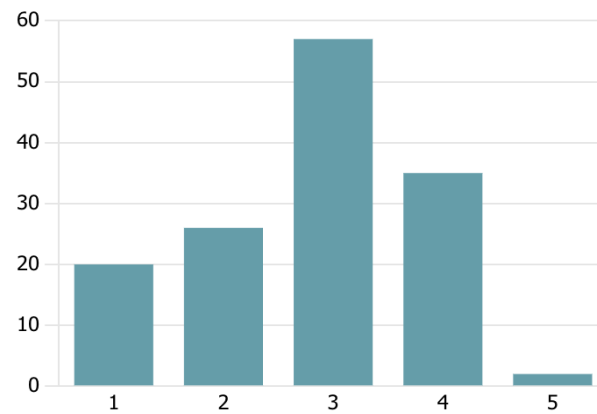

Gennemsnitlig bedømmelse

VURDERING AF EGEN INDSATS

3.25

Gennemsnitlig bedømmelse

HVOR TILFREDS ER DU OVERORDNET MED ENGELSKUNDERVISNINGEN PÅ HELLEBJERG IDRÆTSEFTERSKOLE?

VURDERING AF UNDERVISNING

2.81

Gennemsnitlig bedømmelse

VURDERING AF EGEN INDSATS

2.98

Gennemsnitlig bedømmelse

HVOR TILFREDS ER DU OVERORDNET MED 21' CENTURY SKILLS UNDERVISNINGEN PÅ HELLEBJERG IDRÆTSEFTERSKOLE?

VURDERING AF UNDERVISNING

3.02

Gennemsnitlig bedømmelse