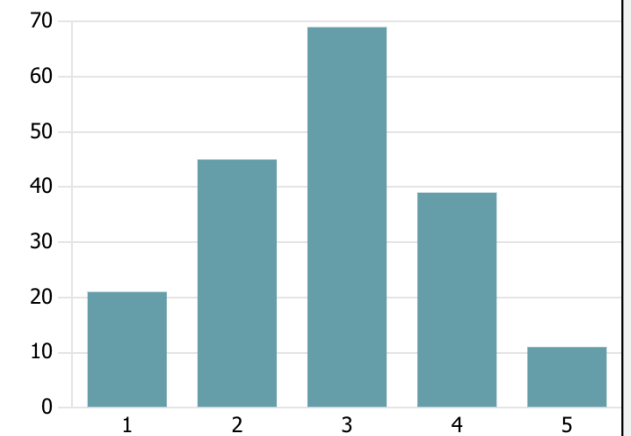

VURDERING AF EGEN INDSATS

2.98

Gennemsnitlig bedømmelse

HVOR TILFREDS ER DU OVERORDNET MED 21' CENTURY SKILLS UNDERVISNINGEN PÅ HELLEBJERG IDRÆTSEFTERSKOLE?

VURDERING AF UNDERVISNING

3.02

Gennemsnitlig bedømmelse

VURDERING AF EGEN INDSATS

2.86

Gennemsnitlig bedømmelse

HVOR TILFREDS ER DU OVERORDNET MED PROJEKTKLASSE UNDERVISNINGEN PÅ HELLEBJERG IDRÆTSEFTERSKOLE?

VURDERING AF UNDERVISNING

3.44

Gennemsnitlig bedømmelse