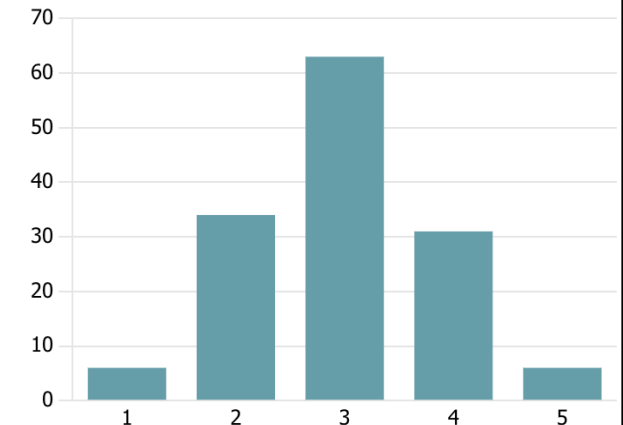

Gennemsnitlig bedømmelse

VURDERING AF EGEN INDSATS

3.25

Gennemsnitlig bedømmelse

HVOR TILFREDS ER DU OVERORDNET MED ENGELSKUNDERVISNINGEN PÅ HELLEBJERG IDRÆTSEFTERSKOLE?

VURDERING AF UNDERVISNING

2.81

Gennemsnitlig bedømmelse

VURDERING AF EGEN INDSATS

2.98

Gennemsnitlig bedømmelse

HVOR TILFREDS ER DU OVERORDNET MED 21' CENTURY SKILLS UNDERVISNINGEN PÅ HELLEBJERG IDRÆTSEFTERSKOLE?

VURDERING AF UNDERVISNING

3.02

Gennemsnitlig bedømmelse