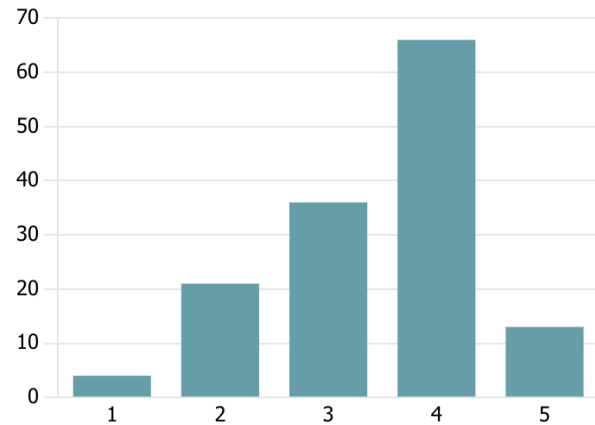

3.40

Gennemsnitlig bedømmelse

VURDERING AF EGEN INDSATS

3.03

Gennemsnitlig bedømmelse

HVOR TILFREDS ER DU OVERORDNET MED DANSKUNDERVISNINGEN PÅ HELLEBJERG IDRÆTSEFTERSKOLE?

VURDERING AF UNDERVISNING

3.45

Gennemsnitlig bedømmelse

VURDERING AF EGEN INDSATS

3.25

Gennemsnitlig bedømmelse

HVOR TILFREDS ER DU OVERORDNET MED ENGELSKUNDERVISNINGEN PÅ HELLEBJERG IDRÆTSEFTERSKOLE?

VURDERING AF UNDERVISNING

2.81

Gennemsnitlig bedømmelse