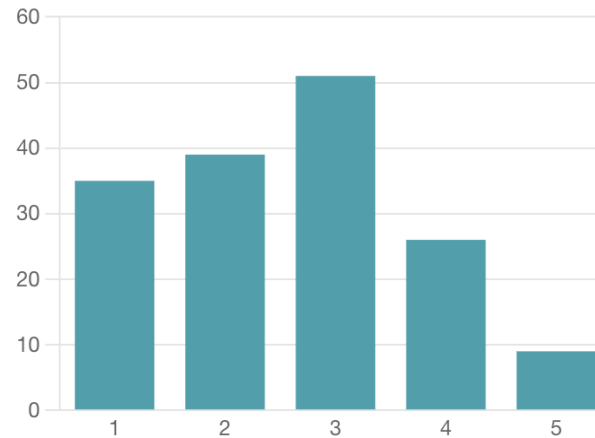

## VURDERING AF EGEN INDSATS

3.08

Gennemsnitlig bedømmelse

HVOR TILFREDS ER DU OVERORDNET MED  
KOMPETENCE- & EVENTUNDERVISNINGEN  
PÅ HELLEBJERG IDRÆTSEFTERSKOLE?

VURDERING AF UNDERVISNING

2.59

Gennemsnitlig bedømmelse

VURDERING AF EGEN INDSATS

2.77

Gennemsnitlig bedømmelse

HVOR TILFREDS ER DU OVERORDNET MED  
UNDERVISNINGSMILJØET PÅ HELLEBJERG  
IDRÆTSEFTERSKOLE?  
- HERUNDER F.EKS. STEMNING,  
OMGANGSTONE, TRIVSEL I KLASSE/LINJE..