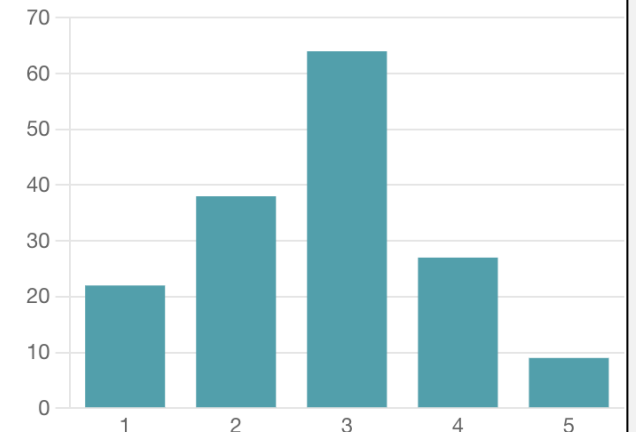

## VURDERING AF EGEN INDSATS

3.08

Gennemsnitlig bedømmelse

HVOR TILFREDS ER DU OVERORDNET MED  
KOMPETENCE- & EVENTUNDERVISNINGEN  
PÅ HELLEBJERG IDRÆTSEFTERSKOLE?

VURDERING AF UNDERVISNING

2.59

Gennemsnitlig bedømmelse

VURDERING AF EGEN INDSATS

2.77

Gennemsnitlig bedømmelse

HVOR TILFREDS ER DU OVERORDNET MED  
UNDERVISNINGSMILJØET PÅ HELLEBJERG  
IDRÆTSEFTERSKOLE?  
- HERUNDER F.EKS. STEMNING,  
OMGANGSTONE, TRIVSEL I KLASSE/LINJE..