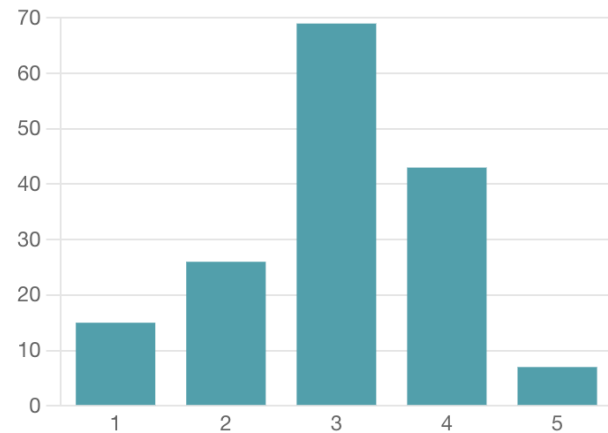

HVOR TILFREDS ER DU OVERORDNET MED ENGELSKUNDERVISNINGEN PÅ HELLEBJERG IDRÆTSEFTERSKOLE?

VURDERING AF UNDERVISNING

3.01

Gennemsnitlig bedømmelse